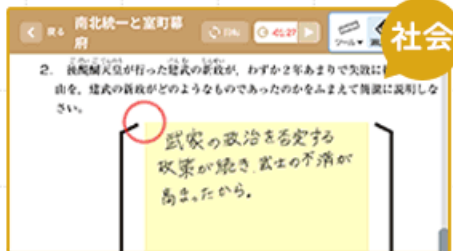

テストに「出る問題」を厳選した予想問題で  
効率よく定期テストの本番対策ができます！

進研ゼミならでは！おすすめポイント

テストでよく問われる  
記述問題をしっかり対策！

詳しい解答解説に加えて、  
問題攻略テクニックも記載！

※こちらはハイブリッドスタイルの画面です

内申点对策  
人気教材：

2

# “暗記”が得点に繋がる 理社実技も充実！ 定期テスト暗記BOOK

スタイル共通  
冊子で  
お届け！

※中3講座5月号の例

☑ 4教科+実技 **8教科**対応

英 国 理 社 保 体 技 家 音 美

※「暗記BOOK」に数学はありません

☑ 赤シート対応

☑ 持ち運びしやすいA5サイズ