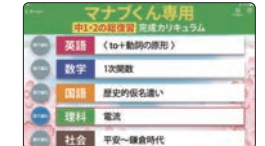

「わからない」を残さない

つまずいた瞬間の動画解説で
その場で理解。

※動画解説は数学にご用意しています。

デジタルチャレンジ

1年間の総まとめ

1年間の復習で土台を
しっかり固める。

毎月
配信

定期テスト対策・実力診断

「出るトコ集中」の対策で
初めての定期テストで高得点。

5月号~

定期テスト予想問題デジタル
定期テスト暗記アプリ

暗記事項は
スキマ時間に
赤シートで。

5-6
月号

定期テスト暗記BOOK
※実物は取り組みやすい分冊
でお届け。

1学期のヌケモレを
テストで発見し、
個別ドリルで解消。

8月号

実力診断マークテスト
※英・数に個別ドリルつき。

忙しい2学期 も効率よく/
テスト勉強 できる。

定期テスト予想 問題デジタル
定期テスト 暗記アプリ

実技まで対策!
暗記項目を
得点源に。

10月号

定期テスト暗記BOOK
※実物は取り組みやすい分冊
でお届け。

冬休みの
実力診断で
ニガテを解消。

12月号