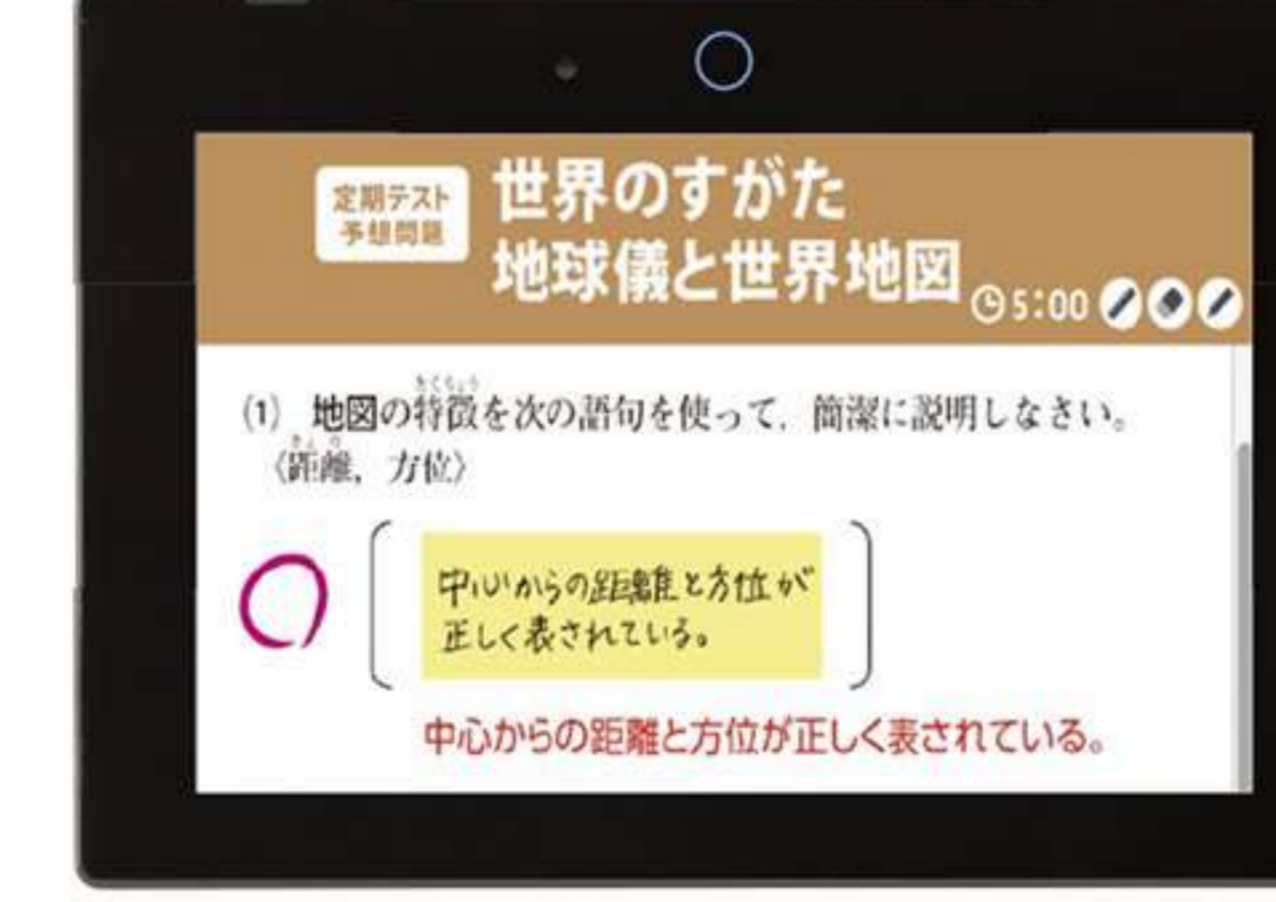

定期テスト予想問題デジタル