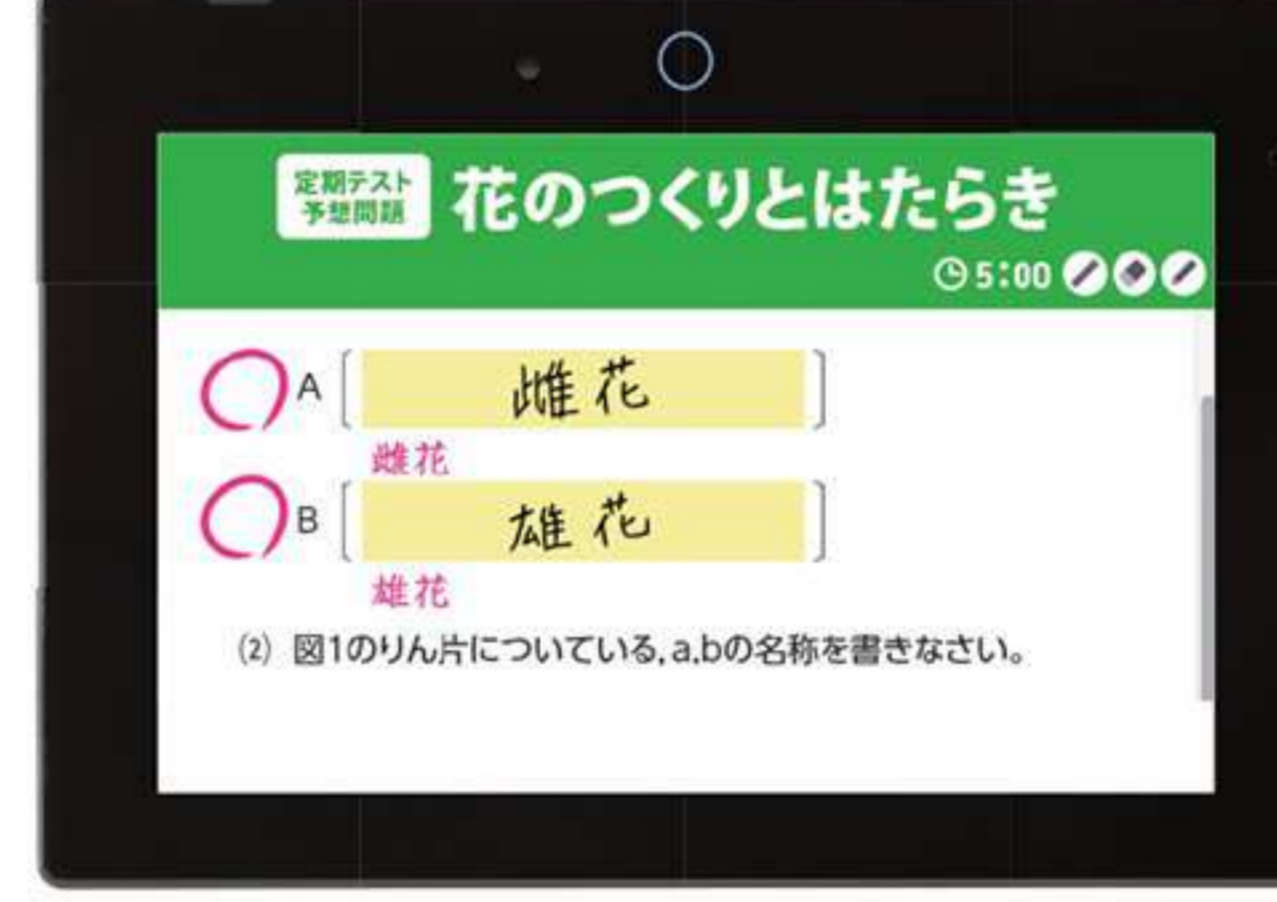

10月号

冬休みの  
実力診断で  
ニガテを解消。

実力診断マーケットテスト

12月号

範囲の広い学年末テストも  
得点直結の対策を。

定期テスト予想問題デジタル

スキマ時間を  
有効活用して  
得点を底上げ。

学年末テスト暗記BOOK